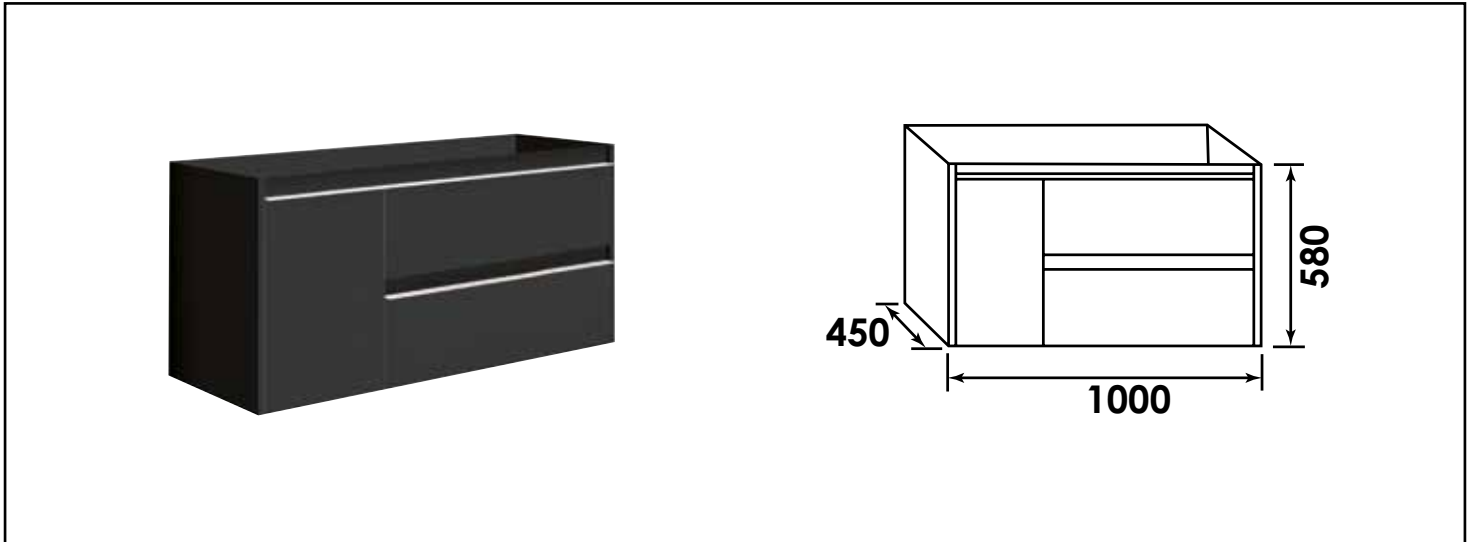

Référence : **401512032**

# BLOC MEUBLE À SUSPENDRE BOSTON - LARG. 100 CM - NOIR MAT

<b>CARACTÉRISTIQUES</b>	<p>Caisson complet à suspendre finition Noir mat                  Dimensions : Largeur : 100cm x Profondeur : 45cm x Hauteur : 58cm                  Corps de meuble avec vide sanitaire                  Structure du caisson (façade et corps) en panneaux de particules revêtu MDF, épaisseur : 16mm                  2 tiroirs et 1 porte en panneau de particules à ouverture totale et fermeture amortie                  Poignées en aluminium chromé                  2 points de fixation murale                  Accessoires en options : pieds réglables en hauteur : de 29 à 31cm                  Livré pré-monté, sans robinetterie, sans visserie de fixation murale, sans vidage, sans plan vasque, sans miroir                  Fabrication européenne                  Norme PEFC                  Ecotaxe en sus</p>
<b>APPLICATIONS</b>	<p>Equipement de salle de bain</p>
<b>COMPATIBILITÉ</b>	<p>Veiller à l'encombrement nécessaire au montage et à la pose du meuble</p>
<b>PRÉCAUTION D'EMPLOI</b>	<p>Le montage et l'installation doivent être fait dans le respect des règles de l'art.</p>
<b>SPECIFICATIONS D'INSTALLATION</b>	<p>Permet l'équipement sanitaire des salles de bains et cuisine.</p>
<b>PRESCRIPTION DE POSE</b>	<p>N'est pas adapté pour une application autre que celle décrite ci-dessus.                  Notre garantie porte sur les défauts de matière ou de fabrication et s'applique dans les conditions définies par le fabricant. La garantie ne couvre pas les consommables, l'usure normale, les pièces mobiles, les dommages dus aux chocs</p> <ul style="list-style-type: none"> <li>• Livré pré-monté (sans robinetterie, sans visserie de fixation murale, sans vidage, sans plan vasque, sans miroir)</li> <li>• De conception française et de fabrication européenne</li> </ul>